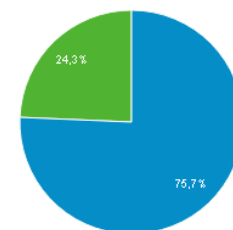

01. PANORAMICA VISITATORI

Questo rapporto fornisce una rapida **panoramica di tutte le principali variabili relative ai visitatori del tuo sito.**

■ New Visitor ■ Returning Visitor

SPIEGAZIONE DEGLI INDICATORI