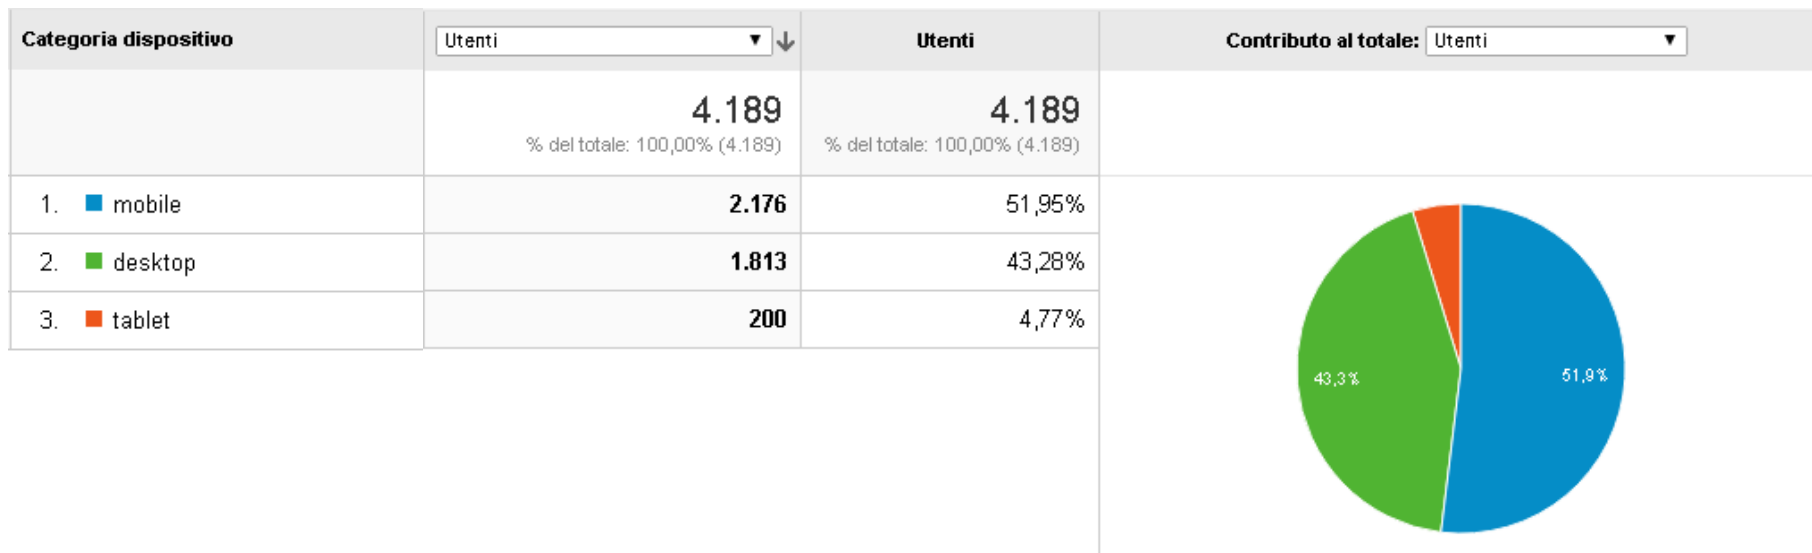

02. SERVIZIO NEWSLETTER

Questo rapporto mostra dati relativi all'invio della newsletter.

Nome campagna	Destinatari	Lettori	Cliccatori	Disiscritti	Data di invio
Moc ad ultrasuoni (QUS: ultrasonometria ossea...	2.800	985 35,34%	14 0,50%	6 0,22%	28 Nov 2018, 13:05
Emissione bollette acqua per il Comune di...	1.097	352 32,15%	8 0,73%	0 0%	23 Nov 2018, 11:46
Apertura giornaliera sportello tributi presso il...	1.095	466 42,60%	3 0,27%	0 0%	22 Nov 2018, 13:08
ESAME PELLE _ Skin Check 27 NOVEMBRE 2018	1.908	806 42,47%	8 0,42%	8 0,42%	22 Nov 2018, 10:44
Emissione bollette acqua per il Comune di...	1.095	433 39,58%	3 0,27%	0 0%	21 Nov 2018, 15:37
Pubblicazione analisi acque del mese di Ottobre	57	21 36,84%	4 7,02%	0 0%	20 Nov 2018, 12:36

03. PANORAMICA MOBILE

Questo rapporto fornisce un dettaglio dei visitatori in base al loro utilizzo o meno dei dispositivi mobili per la visita del siti web.