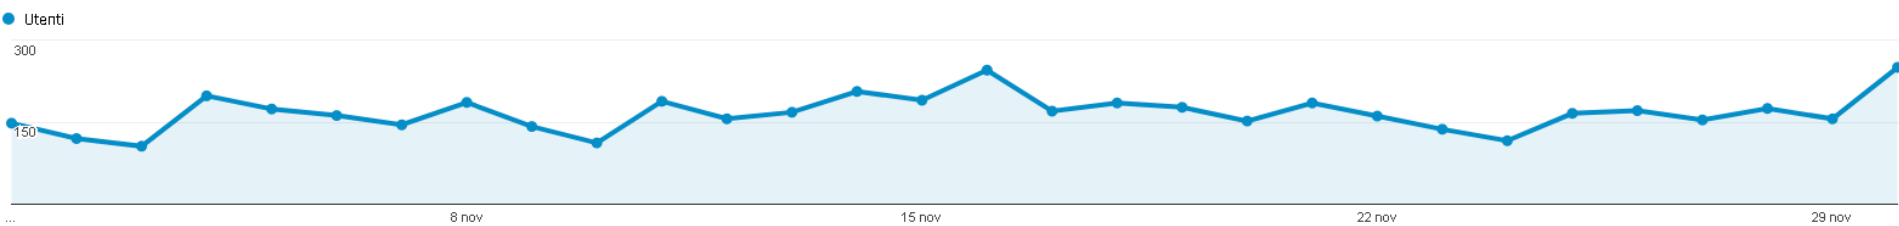

01. PANORAMICA VISITATORI

Questo rapporto fornisce una rapida **panoramica di tutte le principali variabili relative ai visitatori del tuo sito.**

■ New Visitor ■ Returning Visitor

SPIEGAZIONE DEGLI INDICATORI

- A) Sessioni: indica il numero di viste al tuo sito. Comprende anche i visitatori che ritornano più volte nel sito.
- B) Utenti: indica il numero di visitatori che hanno visualizzato il sito
- C) Visualizzazioni di pagina: indica il numero totale di pagine visualizzate comprende singole pagine visualizzate più volte.
- D) Pagine/Sessione: indica il numero medio di pagine visualizzate durante una visita al tuo sito. Comprende singole pagine visualizzate più volte.
- E) Durata sessione media: indica la durata media di una vista al tuo sito
- F) Frequenza di rimbalzo: indica la percentuale di visite di una sola pagina, ossia visite in cui la persona esce dal sito della stessa pagina in cui entrata.
- G) % nuove sessioni: indica la percentuale di visite che sono prime visite (di persone che non avevano mai visitato il tuo sito prima di allora).